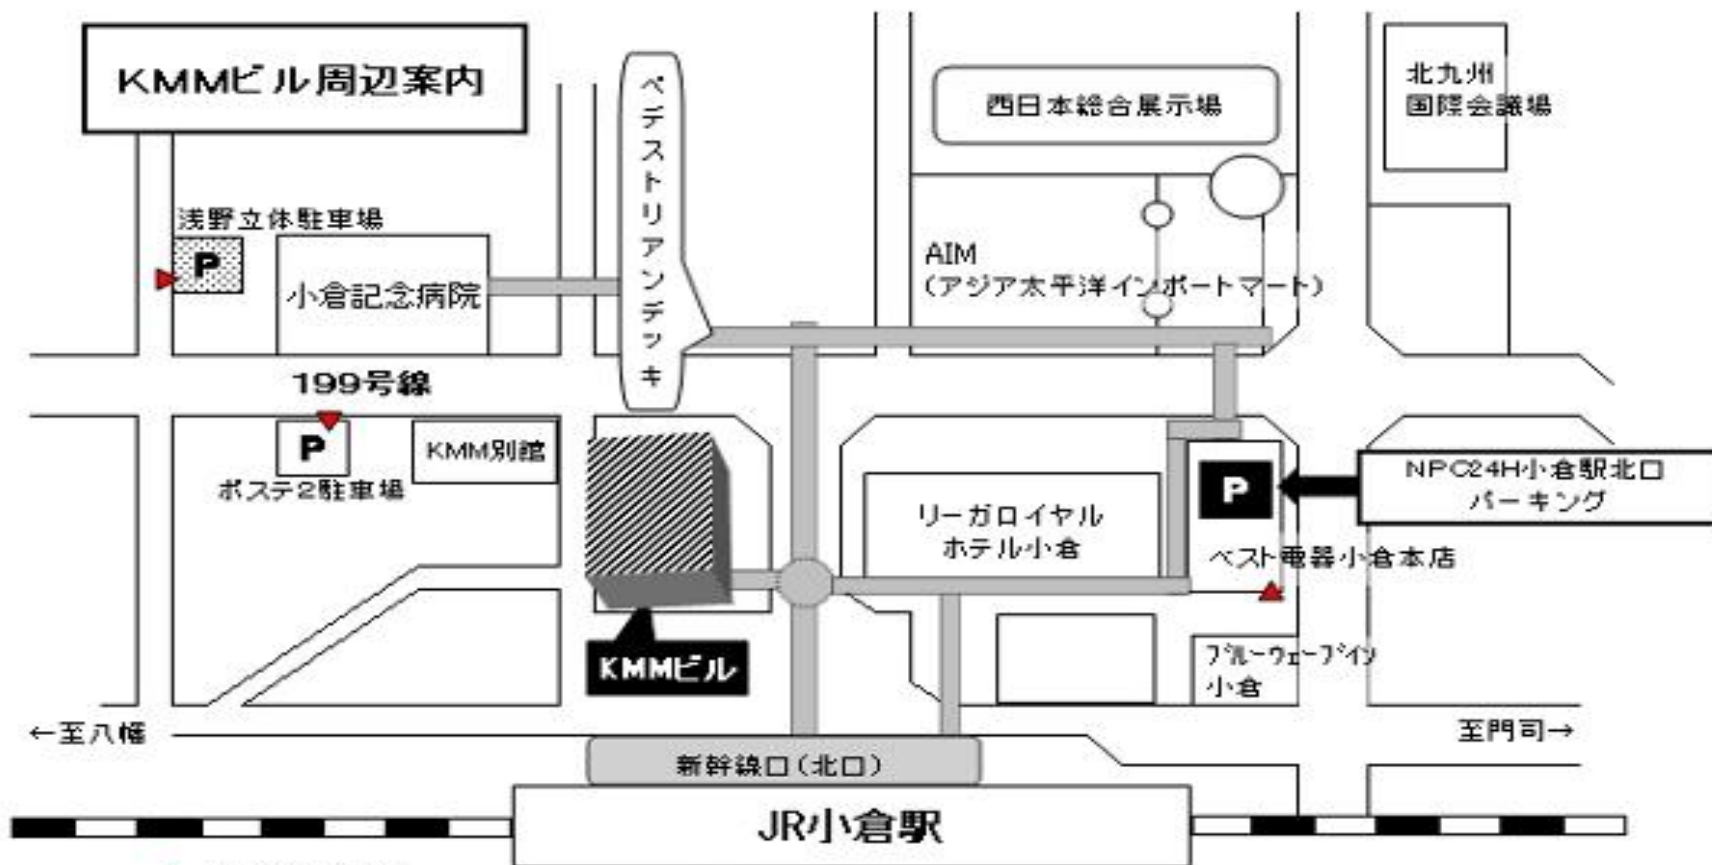

小倉KMMビル 案内図

住所:福岡県北九州市小倉北区浅野2丁目14-1
 電話番号:093-511-4101

▲ = 駐車場入口

P = NPC24H小倉駅北口パーキング (旧名称:ポステ駐車場) : 駐車場料金 20分 100円 24時間600円

P = ポステ2駐車場 : 駐車場料金 30分 150円 24時間800円

P = 浅野立体駐車場 : 駐車場料金 30分 100円 24時間800円